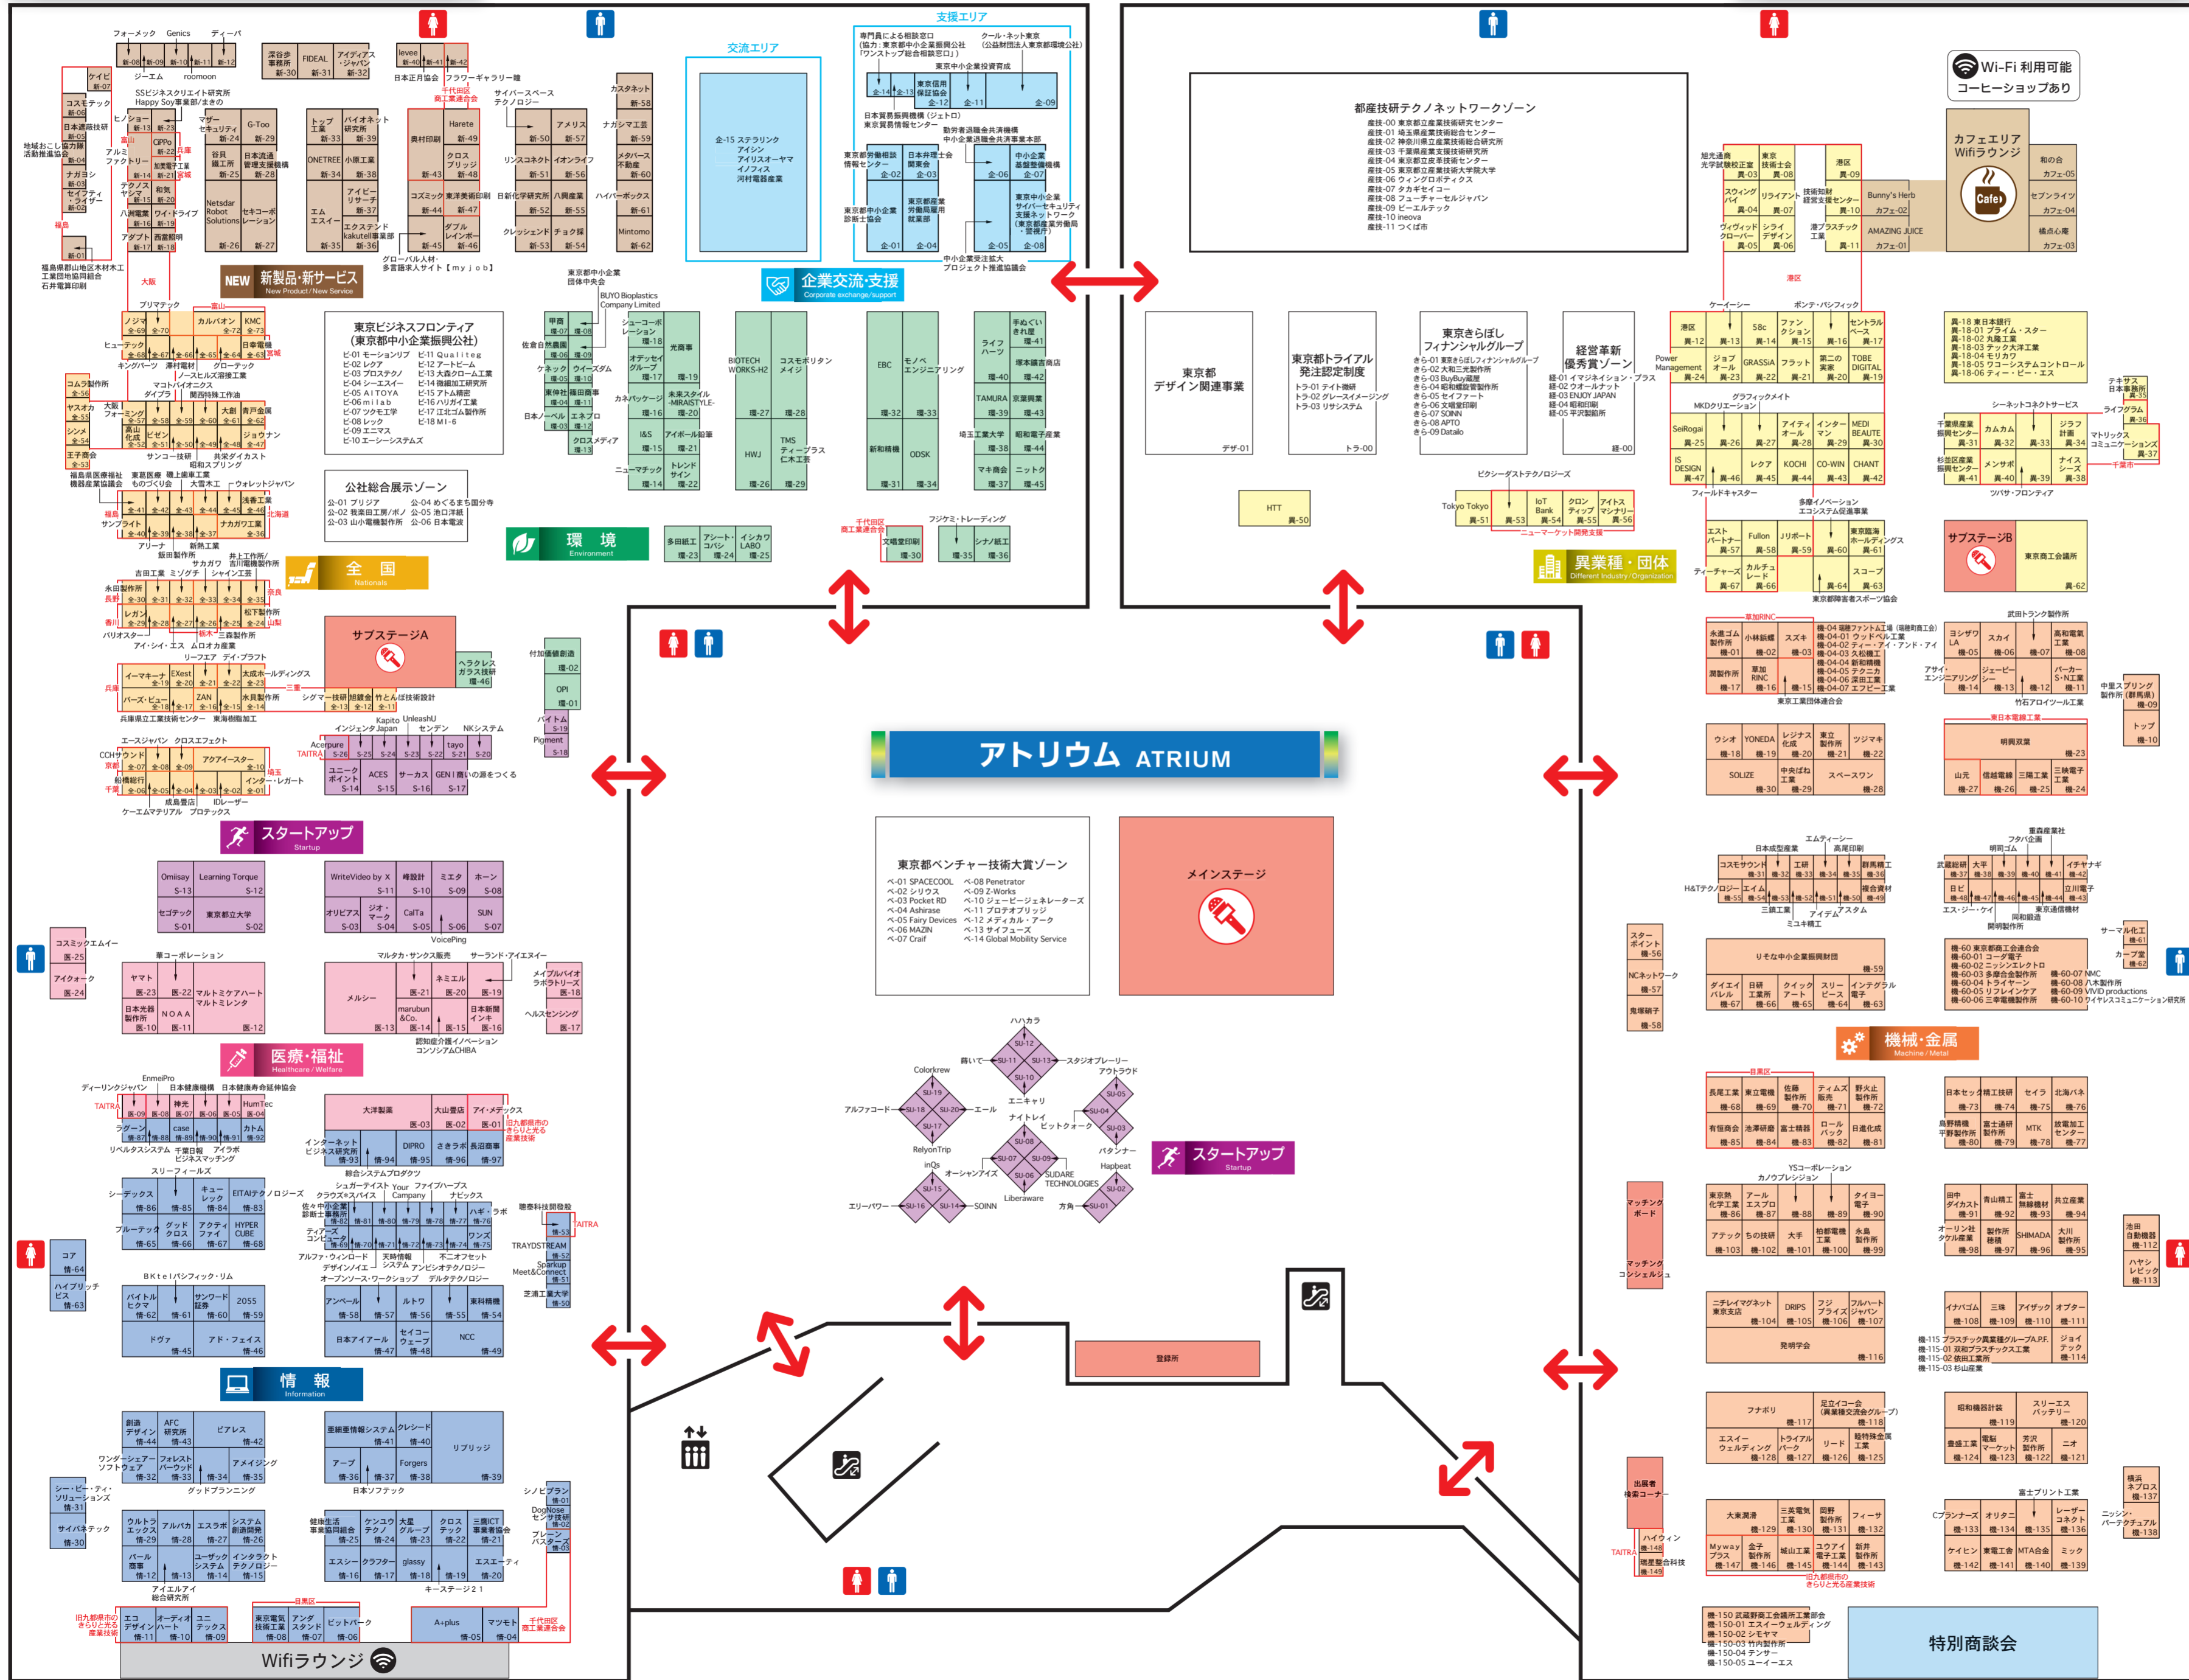

西1ホール WEST HALL 1

西2ホール WEST HALL 2

新製品・新サービスゾーン

3年以内に発表された製品・サービスを一挙に展示!

新しいトレンドに対応した技術やサービスをいち早く体感し、自社の成長にお役にください。次のステージへのインスピレーションを得る絶好の機会をお見逃しなく!

企業交流・支援ゾーン

「省人化」「バックオフィス」の最前線を体感するチャンス!

中小企業の課題解決に特化した最新技術を展示。実際の使用感をその場で体験いただける貴重な機会です。自社の未来を切り拓くヒントを手に入れましょう!

出展企業: 株式会社アイシン, 河村電器産業株式会社, 株式会社アイリスオーヤマ, 株式会社ステラリンク, 株式会社イノフィス

※その他、複数社がカタログ出展中!

ビジネスの課題解決、ここに集結! 企業が直面する課題に対して、経営の専門家等が課題の解決に向けてアドバイスいたします。

- テーマ例: 経営課題, 補助金・助成金申請, 雇用・就業(労働問題), 販路拡大(受注拡大), サイバーセキュリティ対策, 創業・事業承継, 省エネ対策支援, 海外展開